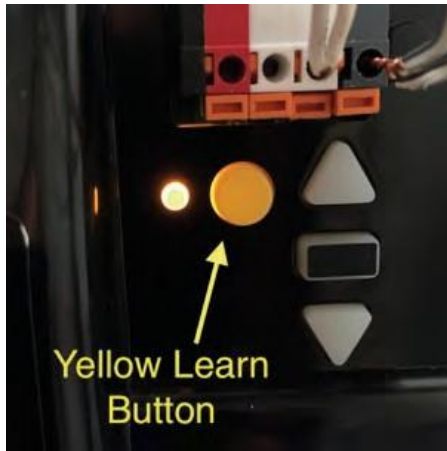

A készülék leírása

- 1 - RESET gomb
- 2 - Furatok a rögzítéshez
- 3 - Az adott modul kapcsolási rajza
- 4 - LED állapotjelző lámpa
 - Kék villogás - A készülék párosítási üzemmódban van / levált a hálózatról.
 - Kék színű világítás - A készülék üzemmódban van.
- 5 - Klemmtomb a kábelezés csatlakoztatásához
- 6 - Mágneses érzékelő

Funkcionális és biztonsági okokból elengedhetetlen, hogy a modulhoz csatlakoztatott összes kábelt a végén 7 mm hosszúságban lecsupaszítsák.

Kapcsolási rajz

A csatlakozás a garázs és a garázsnyitó lehetőségeitől függ. Az első lépés a garázsmodul és a nyitó kompatibilitásának ellenőrzése. Ha már van fizikai ajtónyitó telepítve, a modul kompatibilis lesz. Ha nincs gombja, akkor meg kell keresnie a gombhoz tartozó bemeneti portokat a nyitó kézikönyvében, és a modult ezekbe kell csatlakoztatnia.

Kompatibilitás ellenőrzése

Ellenőrizze, hogy a garázsnyitó szerepel-e a dokumentum végén található "Kompatibilis modellek" táblázatban. Ha nem, kövesse az alábbi eljárást:

1. A sárga vagy lila "Tanulás" gombbal ellátott garázskapu nyitóknem valószínű, hogy működnek. Az ilyen funkcióval rendelkező nyitókn általában csak távirányítóval nyithatókn, külső gombbal nem.

Mágneses érzékelő telepítése

A mágneses érzékelő kábele 5 méter hosszú, ezért az érzékelőt ebben a tartományban kell felszerelni. Az érzékelő egyszerű elven működik: érzékeli, hogy a mágnes két fele érintkezik-e egymással. Ez lehetővé teszi, hogy a modul érzékelje, hogy a garázskapu nyitva vagy zárva van-e. Az érzékelő elhelyezése ezért a garázsban rendelkezésre álló helytől és a garázsban lévő konkrét elrendezéstől függ. A mágnes különböző felületekre, például falakra, ajtókonzolokra vagy szerkezeti elemekre szerelhető.