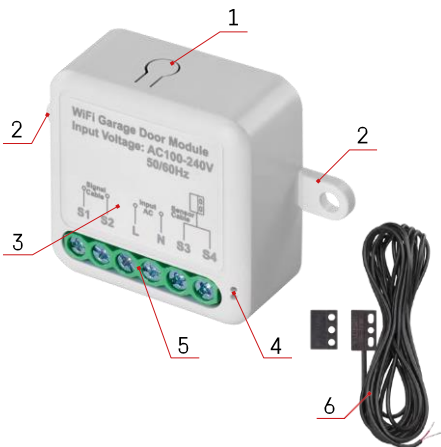

Műszaki specifikációk

Tápellátás: AC 100-240 V 50/60 Hz

Méret: 40 × 40 × 18 mm

Nettó súly: 30 g

Alkalmazás: EMOS GoSmart Android és iOS
rendszerekre Kommunikációs protokoll: Wi-Fi IEEE
802.11b/g/n

2.412GHz-2.484GHz

A készülék leírása

- 1 - RESET gomb
- 2 - Furatok a rögzítéshez
- 3 - Az adott modul kapcsolási rajza
- 4 - LED állapotjelző lámpa
 - Kék villogás - A készülék párosítási üzemmódban van / levált a hálózatról.
 - Kék színű világítás - A készülék üzemmódban van.
- 5 - Klemmtomb a kábelezés csatlakoztatásához
- 6 - Mágneses érzékelő

Mágneses érzékelő telepítése

A mágneses érzékelő kábele 5 méter hosszú, ezért az érzékelőt ebben a tartományban kell felszerelni. Az érzékelő egyszerű elven működik: érzékeli, hogy a mágnes két fele érintkezik-e egymással. Ez lehetővé teszi, hogy a modul érzékelje, hogy a garázskapu nyitva vagy zárva van-e. Az érzékelő elhelyezése ezért a garázsban rendelkezésre álló helytől és a garázsban lévő konkrét elrendezéstől függ. A mágnes különböző felületekre, például falakra, ajtókonzolokra vagy szerkezeti elemekre szerelhető.