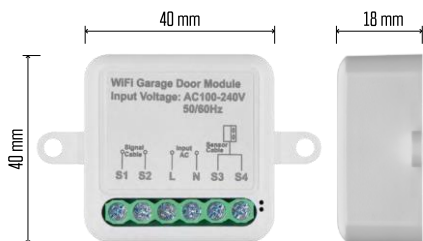

Műszaki specifikációk

Tápellátás: AC 100-240 V 50/60 Hz

Méret: 40 × 40 × 18 mm

Nettó súly: 30 g

Alkalmazás: EMOS GoSmart Android és iOS
rendszerekre Kommunikációs protokoll: Wi-Fi IEEE
802.11b/g/n

2.412GHz-2.484GHz