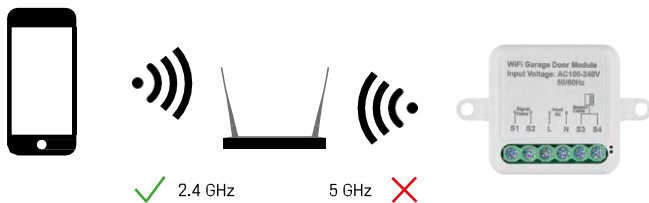

A modul csak a 2,4 GHz-es Wi-Fi-t támogatja (az 5 GHz-et nem).