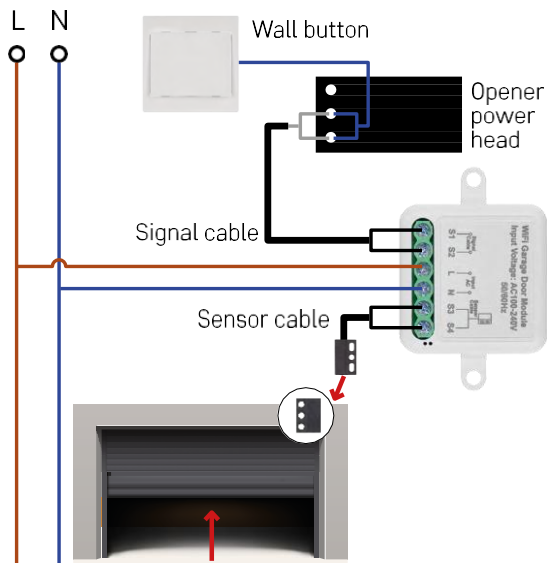

A készülék leírása

- 1 - RESET gomb
- 2 - Furatok a rögzítéshez
- 3 - Az adott modul kapcsolási rajza
- 4 - LED állapotjelző lámpa
 - Kék villogás - A készülék párosítási üzemmódban van / levált a hálózatról.
 - Kék színű világítás - A készülék üzemmódban van.
- 5 - Klemmtomb a kábelezés csatlakoztatásához
- 6 - Mágneses érzékelő

A modul csak a 2,4 GHz-es Wi-Fi-t támogatja (az 5 GHz-et nem).

Telepítés és összeszerelés

Helyezze a csatlakoztatott modult a kapcsoló alatti szerelődobozba. A rögzítési lehetőségnek köszönhetően a modul számos más helyre is felszerelhető (pl. gipszkarton alá, a mennyezetbe...) A kapcsolási rajz alább található.

Funkcionális és biztonsági okokból elengedhetetlen, hogy a modulhoz csatlakoztatott összes kábelt a végén 7 mm hosszúságban lecsupaszítsák.

Kapcsolási rajz

A csatlakozás a garázs és a garázsnyitó lehetőségeitől függ. Az első lépés a garázsmodul és a nyitó kompatibilitásának ellenőrzése. Ha már van fizikai ajtónyitó telepítve, a modul kompatibilis lesz. Ha nincs gombja, akkor meg kell keresnie a gombhoz tartozó bemeneti portokat a nyitó kézikönyvében, és a modult ezekbe kell csatlakoztatnia.

Mágneses érzékelő telepítése

A mágneses érzékelő kábele 5 méter hosszú, ezért az érzékelőt ebben a tartományban kell felszerelni. Az érzékelő egyszerű elven működik: érzékeli, hogy a mágnes két fele érintkezik-e egymással. Ez lehetővé teszi, hogy a modul érzékelje, hogy a garázskapu nyitva vagy zárva van-e. Az érzékelő elhelyezése ezért a garázsban rendelkezésre álló helytől és a garázsban lévő konkrét elrendezéstől függ. A mágnes különböző felületekre, például falakra, ajtókonzolokra vagy szerkezeti elemekre szerelhető.