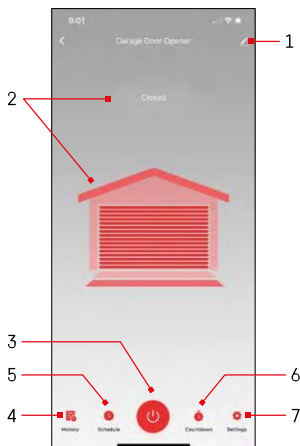

Vezérlők és funkciók

Ikonok és jelzőfények

1. 1 - Bővítmény beállítások
   (Részletesebb leírás a következő fejezetben)
2. 2 - Az aktuális állapot megjelenítése
   (Nyitva/zárva)
3. 3 - Vezérlő gomb
4. 4 - Felvétel
5. 5 - Tervezés
6. 6 - Időzítő
7. 7 - Beállítások
   (Jelszó beállítása a Google asszisztenshez és az ajtó utazási ideje)